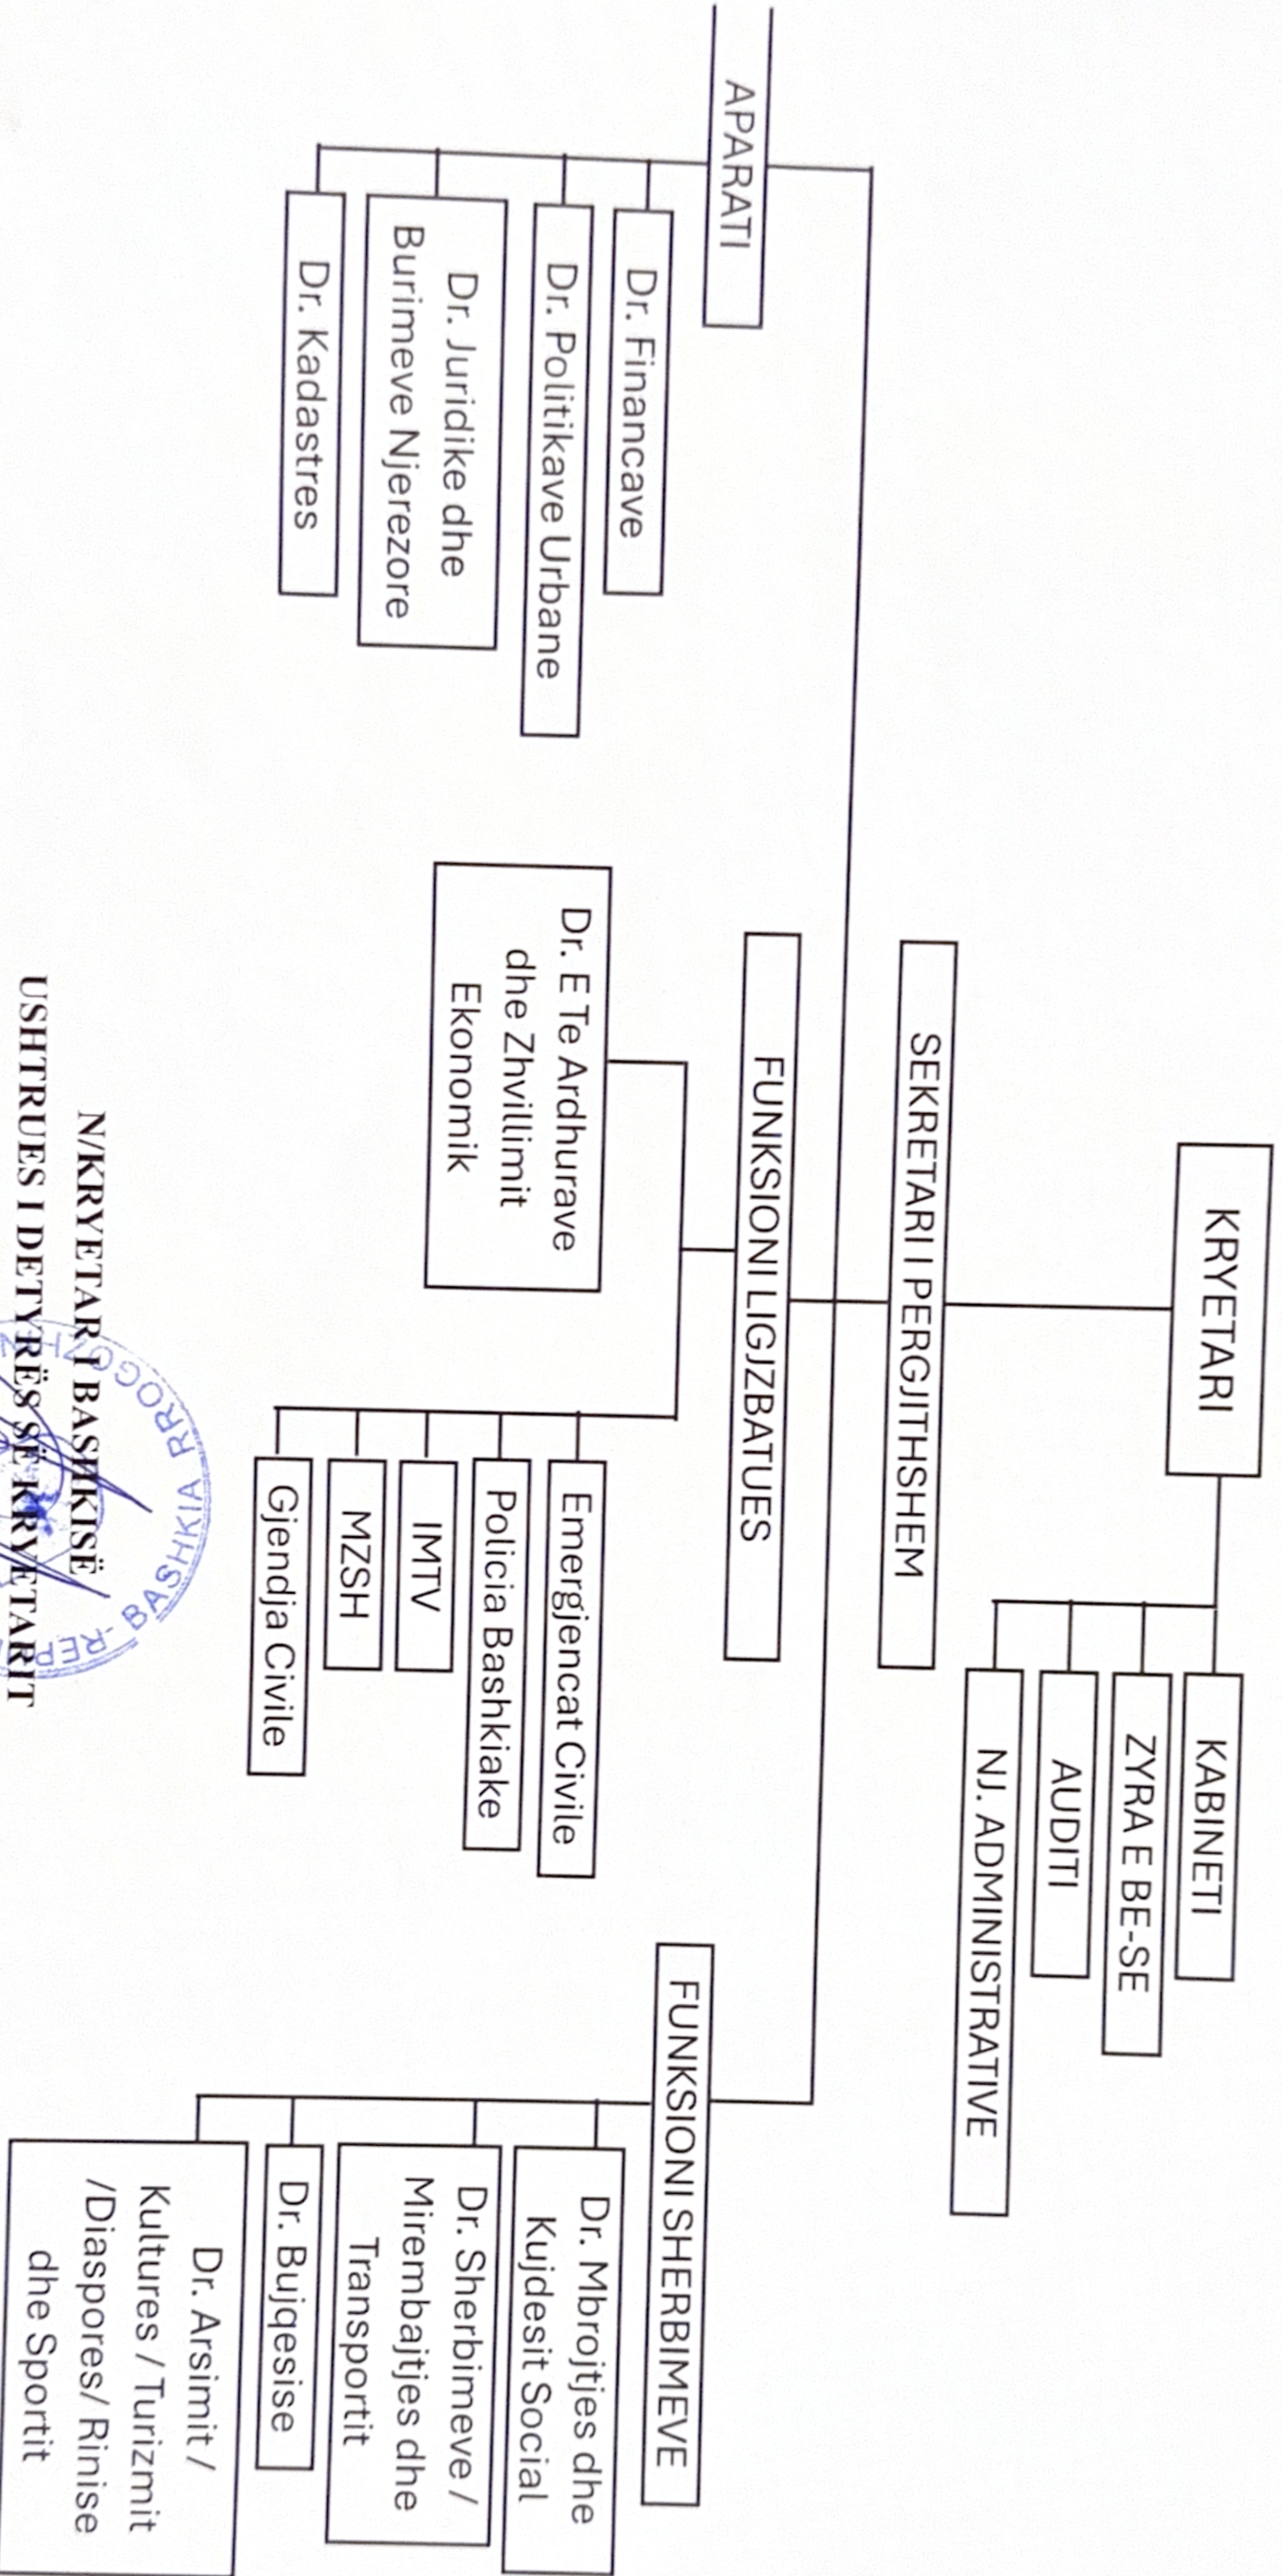

ORGANIGRAMA - BASHKIA RROGOZHINË

N/KRYETARI I BASHKISË
USHTRUES I DETYRËS SË KRYETARIT
ANDI PROSHKA